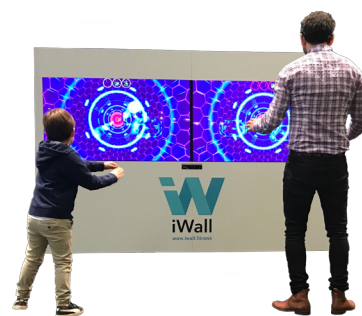

OPTIONS

- Jeux supplémentaires

A PROPOS DE HITECH 4KIDS :

Venez découvrir ces produits étonnants dans notre Showroom, L'équipe d'Hitech 4Kids vous attend pour une [nouvelle expérience](#).

SAS LADM DISTRIBUTION,
SIRET : 521 350 231 R.C.S Antibes
Showroom: Hitech 2Move,
970 RD6007,
06720 VILLENEUVE-LOUBET
info@hitech-4kids.com
www.hitech-4kids.com

Les photographies et caractéristiques techniques des appareils sont données à titre indicatif sur la base des informations communiquées par le fournisseur à la date du 1er septembre 2018. Elles sont susceptibles de modifications de la part du fournisseur ».